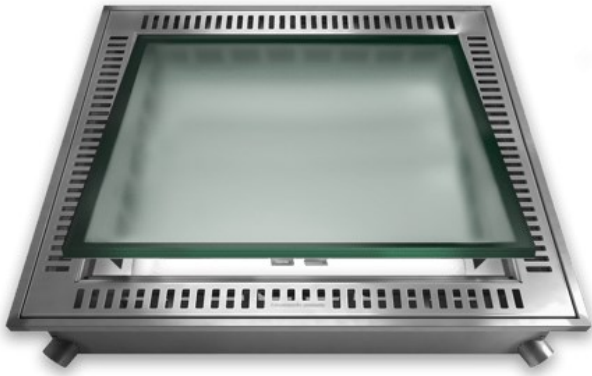

Daglicht koekoek prefab koekoek Techcomlight - Lucernario Aerante Inox MX A130

Eigenschappen

➤ afdekking	raam met randrooster draairaam Techcomlight - Lucernario
breedte (mm)	1300
diepte (mm)	1300
hoogte (mm)	130
kenmerkende grondstof	RVS
NL-SfB tabel 1	31.20
serie	Lucernario Aerante Inox
type	MX A130
garantieperiode (jaar)	7
hoeveelheid	1
IFCClass	IFCBUILDINGELEMENTPROXY
merk	Techcomlight
STABU2	30.38.59

CAD-tekening

Foto's

inox.lucernarioerante.it

inox.lucernarioerante.it

Vrije bestektekst

daglicht koekoek prefab koekoek Techcomlight - Lucernario Aerante Inox MX A130

breedte: 1300 mm

diepte: 1300 mm

garantieperiode: 7 jaar

hoogte: 130 mm

kenmerkende grondstof: RVS

merk: Techcomlight

serie: Lucernario Aerante Inox

STABU2: 30.38.59

type: MX A130

Productbeschrijving

Lucernario Aerante Inox ventilatie – lichtschacht afwerking te openen overloopbaar glas

Weg met de ouderwetse roosters

De Lucernario die van buitenaf geopend en gesloten kan worden is geschikt om in te zetten als toegang tot een ondergrondse berging, als douchevloer in de tuin, toegang tot ondergrondse installaties of als toegang tot de kelder of het souterrain.