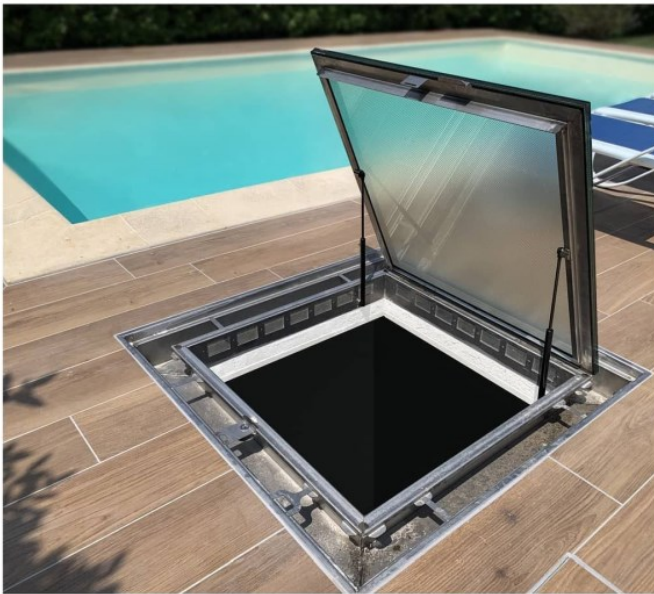

Daglicht koekoek prefab koekoek Techcomlight - Lucernario Aerante Inox MX A130

Eigenschappen

➤ afdekking	raam met randrooster draairaam Techcomlight - Lucernario
breedte (mm)	1300
diepte (mm)	1300
hoogte (mm)	130
kenmerkende grondstof	RVS
NL-SfB tabel 1	31.20
serie	Lucernario Aerante Inox
type	MX A130
garantieperiode (jaar)	7
hoeveelheid	1
IFCClass	IFCBUILDINGELEMENTPROXY
merk	Techcomlight
STABU2	30.38.59

CAD-tekening

Foto's

inox.lucernarioerante.it

inox.lucernarioerante.it

Vrije bestektekst

daglicht koekoek prefab koekoek Techcomlight - Lucernario Aerante Inox MX A130

breedte: 1300 mm

diepte: 1300 mm

Lucernario Aerante Inox ventilatie – lichtschacht afwerking te openen overloopbaar glas

Weg met de ouderwetse roosters

De Lucernario die van buitenaf geopend en gesloten kan worden is geschikt om in te zetten als toegang tot een ondergrondse berging, als douchevloer in de tuin, toegang tot ondergrondse installaties of als toegang tot de kelder of het souterrain.

Douchevloer/douchebak

Lucernario kan gebruikt worden als douchebak. Het water dat opgevangen wordt in de afvoergoten wordt naar het riool afgevoerd. Het glasoppervlak is voorzien van antislipstructuur (R11) en is hier ook voor geschikt. Grip en comfort zijn gegarandeerd.