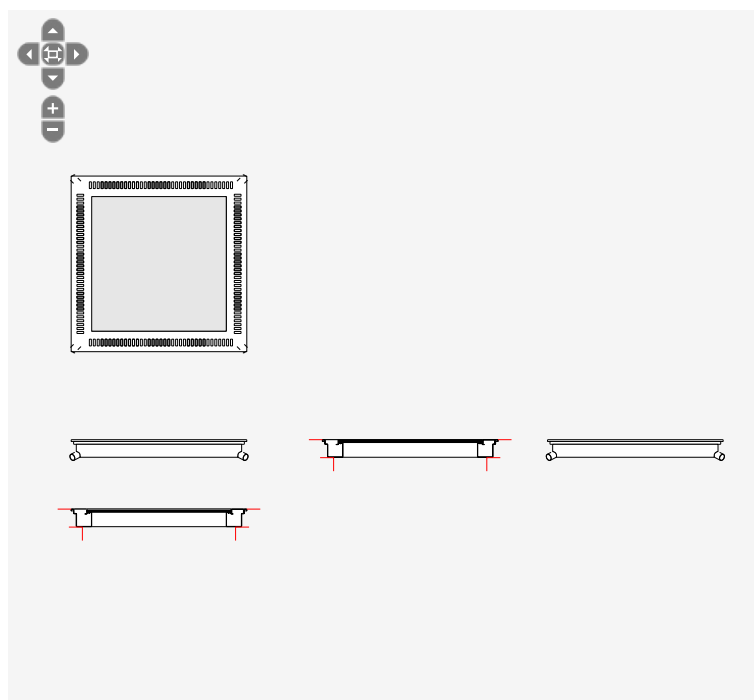

Daglicht koekoek prefab koekoek Techcomlight - Lucernario Aerante Inox MX A130

Eigenschappen

➤ afdekking	raam met randrooster draairaam Techcomlight - Lucernario
breedte (mm)	1300
diepte (mm)	1300
hoogte (mm)	130
kenmerkende grondstof	RVS
NL-SfB tabel 1	31.20
serie	Lucernario Aerante Inox
type	MX A130
garantieperiode (jaar)	7
hoeveelheid	1
IFCClass	IFCBUILDINGELEMENTPROXY
merk	Techcomlight
STABU2	30.38.59

CAD-tekening

Foto's

inox.lucernarioerante.it

inox.lucernarioerante.it

Vrije bestektekst

daglicht koekoek prefab koekoek Techcomlight - Lucernario Aerante Inox MX A130

breedte: 1300 mm

diepte: 1300 mm

Inclusief

Een elektrische ventilator type "OUT" is inbegrepen in de verkoopprijs.

Afmetingen

MX A110:

- product afmetingen: 110 x 110 x 13 cm
- lichtdoorlatend (te openen) gedeelte: 79,6 x 79,5 cm
- afmeting sparing koekoek (moet liggen tussen): 80 – 94 x 80 – 94 cm

MX A130:

- product afmetingen: 130 x 130 x 13 cm
- lichtdoorlatend (te openen) gedeelte: 99,6 x 99,6 cm
- afmeting sparing koekoek (moet liggen tussen): 100 – 114 x 100 – 114 cm

MX A200:

- product afmetingen: 110 x 199,5 x 13 cm
- lichtdoorlatend (te openen) gedeelte: 79,6 x 168,3 cm
- afmeting sparing koekoek (moet liggen tussen): 80 – 94 x 170 – 184 cm