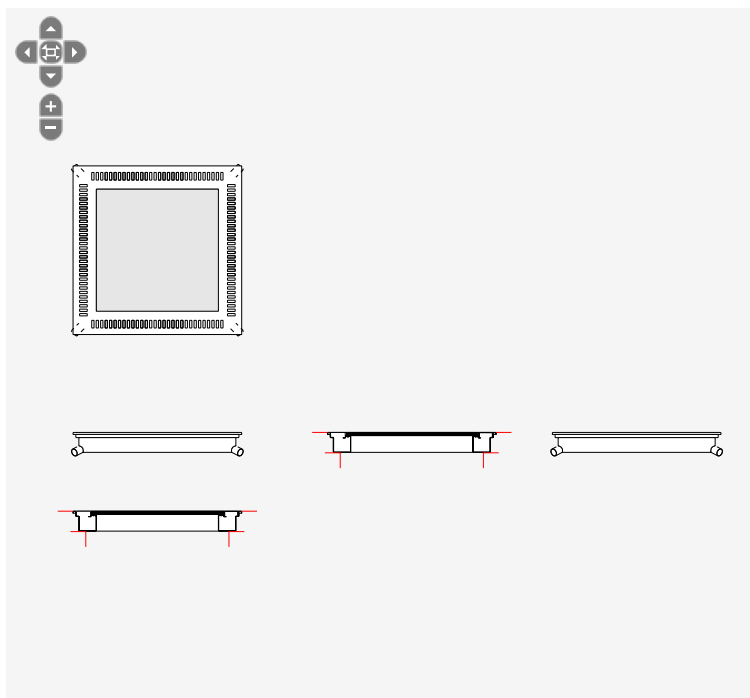

Daglicht koekoek prefab koekoek Techcomlight - Lucernario Aerante Inox MX A110

Eigenschappen

➤ afdekking	raam met randrooster draairaam Techcomlight - Lucernario
breedte (mm)	1100
diepte (mm)	1100
hoogte (mm)	130
kenmerkende grondstof	RVS
NL-SfB tabel 1	31.20
serie	Lucernario Aerante Inox
type	MX A110
garantieperiode (jaar)	7
hoeveelheid	1
IFCClass	IFCBUILDINGELEMENTPROXY
merk	Techcomlight
STABU2	30.38.59

CAD-tekening

Foto's

inox.lucernarioerante.it

inox.lucernarioerante.it

Vrije bestektekst

daglicht koekoek prefab koekoek Techcomlight - Lucernario Aerante Inox MX A110

breedte: 1100 mm

diepte: 1100 mm

Inclusief

Een elektrische ventilator type "OUT" is inbegrepen in de verkoopprijs.

Afmetingen

MX A110:

- product afmetingen: 110 x 110 x 13 cm
- lichtdoorlatend (te openen) gedeelte: 79,6 x 79,5 cm
- afmeting sparing koekoek (moet liggen tussen): 80 – 94 x 80 – 94 cm

MX A130:

- product afmetingen: 130 x 130 x 13 cm
- lichtdoorlatend (te openen) gedeelte: 99,6 x 99,6 cm
- afmeting sparing koekoek (moet liggen tussen): 100 – 114 x 100 – 114 cm

MX A200:

- product afmetingen: 110 x 199,5 x 13 cm
- lichtdoorlatend (te openen) gedeelte: 79,6 x 168,3 cm
- afmeting sparing koekoek (moet liggen tussen): 80 – 94 x 170 – 184 cm