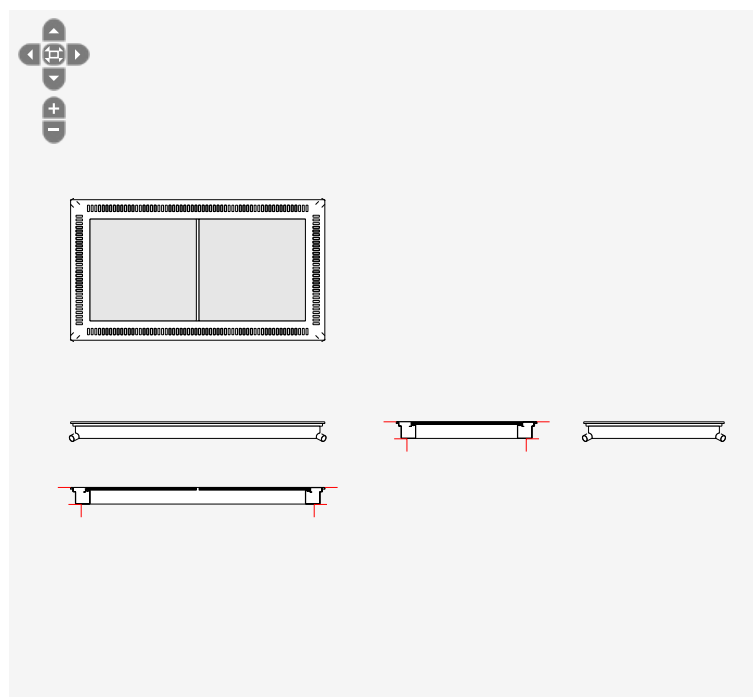

Daglicht koekoek prefab koekoek Techcomlight - Lucernario Aerante Inox MX A200

Eigenschappen

➤ afdekking	raam met randrooster draairaam Techcomlight - Lucernario
breedte (mm)	1995
diepte (mm)	1100
hoogte (mm)	130
kenmerkende grondstof	RVS
NL-SfB tabel 1	31.20
serie	Lucernario Aerante Inox
type	MX A200
hoeveelheid	1
IFCClass	IFCBUILDINGELEMENTPROXY
merk	Techcomlight
STABU2	30.38.59

CAD-tekening

NUOVO

Vrije bestektekst

daglicht koekoek prefab koekoek Techcomlight - Lucernario Aerante Inox MX A200

breedte: 1995 mm

diepte: 1100 mm

hoogte: 130 mm

kenmerkende grondstof: RVS

Inclusief

Een elektrische ventilator type "OUT" is inbegrepen in de verkoopprijs.

Afmetingen

MX A110:

- product afmetingen: 110 x 110 x 13 cm
- lichtdoorlatend (te openen) gedeelte: 79,6 x 79,5 cm
- afmeting sparing koekoek (moet liggen tussen): 80 – 94 x 80 – 94 cm

MX A130:

- product afmetingen: 130 x 130 x 13 cm
- lichtdoorlatend (te openen) gedeelte: 99,6 x 99,6 cm
- afmeting sparing koekoek (moet liggen tussen): 100 – 114 x 100 – 114 cm

MX A200:

- product afmetingen: 110 x 199,5 x 13 cm
- lichtdoorlatend (te openen) gedeelte: 79,6 x 168,3 cm
- afmeting sparing koekoek (moet liggen tussen): 80 – 94 x 170 – 184 cm