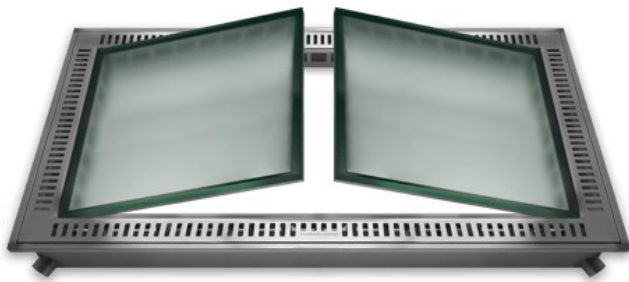

Daglicht koekoek prefab koekoek Techcomlight - Lucernario Aerante Inox MX A200

Eigenschappen

➤ afdekking	raam met randrooster draairaam Techcomlight - Lucernario
breedte (mm)	1995
diepte (mm)	1100
hoogte (mm)	130
kenmerkende grondstof	RVS
NL-SfB tabel 1	31.20
serie	Lucernario Aerante Inox
type	MX A200
hoeveelheid	1
IFCClass	IFCBUILDINGELEMENTPROXY
merk	Techcomlight
STABU2	30.38.59

CAD-tekening

NUOVO

Vrije bestektekst

daglicht koekoek prefab koekoek Techcomlight - Lucernario Aerante Inox MX A200

breedte: 1995 mm

diepte: 1100 mm

hoogte: 130 mm

kenmerkende grondstof: RVS

merk: Techcomlight

serie: Lucernario Aerante Inox

STABU2: 30.38.59

type: MX A200

Productbeschrijving

Lucernario Aerante Inox ventilatie – lichtschacht afwerking te openen overloopbaar glas

Weg met de ouderwetse roosters

De Lucernario die van buitenaf geopend en gesloten kan worden is geschikt om in te zetten als toegang tot een ondergrondse berging, als douchevloer in de tuin, toegang tot ondergrondse installaties of als toegang tot de kelder of het souterrain.