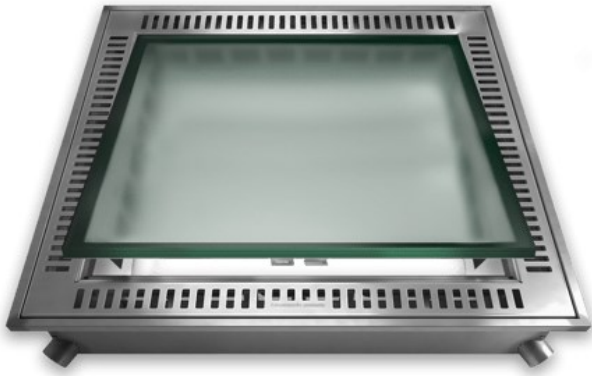

Foto's

inox.lucernarioerante.it