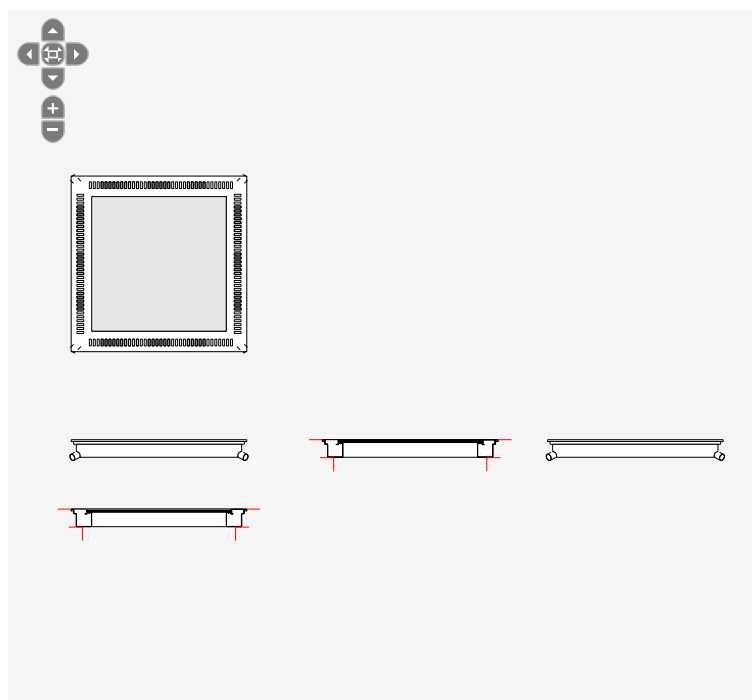

### Eigenschappen

➤ afdekking	raam met randrooster draairaam Techcomlight - Lucernario
breedte (mm)	1300
diepte (mm)	1300
hoogte (mm)	130
kenmerkende grondstof	RVS
NL-SfB tabel 1	<a href="#">31.20</a>
serie	Lucernario Aerante Inox
type	MX A130
garantieperiode (jaar)	7
hoeveelheid	<a href="#">1</a>
IFCClass	IFCBUILDINGELEMENTPROXY
merk	Techcomlight
STABU2	30.38.59

### CAD-tekening

### Afmetingen

MX A110:

- product afmetingen: 110 x 110 x 13 cm
- lichtdoorlatend (te openen) gedeelte: 79,6 x 79,5 cm
- afmeting sparing koekoek (moet liggen tussen): 80 – 94 x 80 – 94 cm

MX A130:

- product afmetingen: 130 x 130 x 13 cm
- lichtdoorlatend (te openen) gedeelte: 99,6 x 99,6 cm
- afmeting sparing koekoek (moet liggen tussen): 100 – 114 x 100 – 114 cm

MX A200:

- product afmetingen: 110 x 199,5 x 13 cm
- lichtdoorlatend (te openen) gedeelte: 79,6 x 168,3 cm
- afmeting sparing koekoek (moet liggen tussen): 80 – 94 x 170 – 184 cm