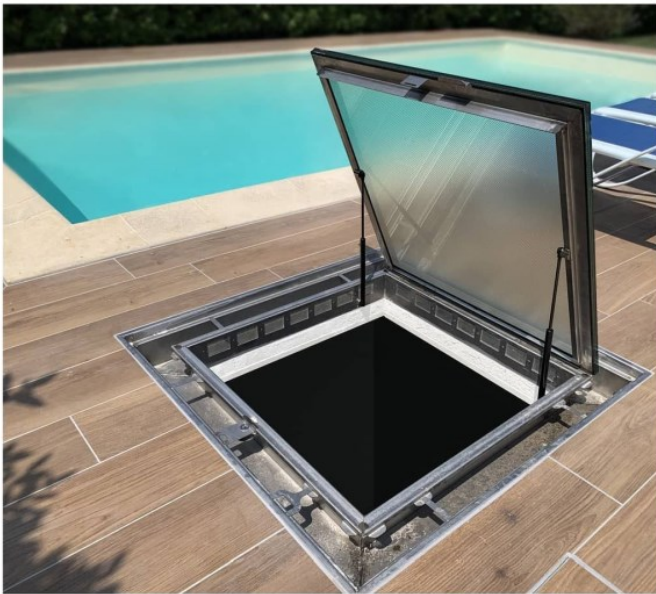

inox.lucernarioerante.it