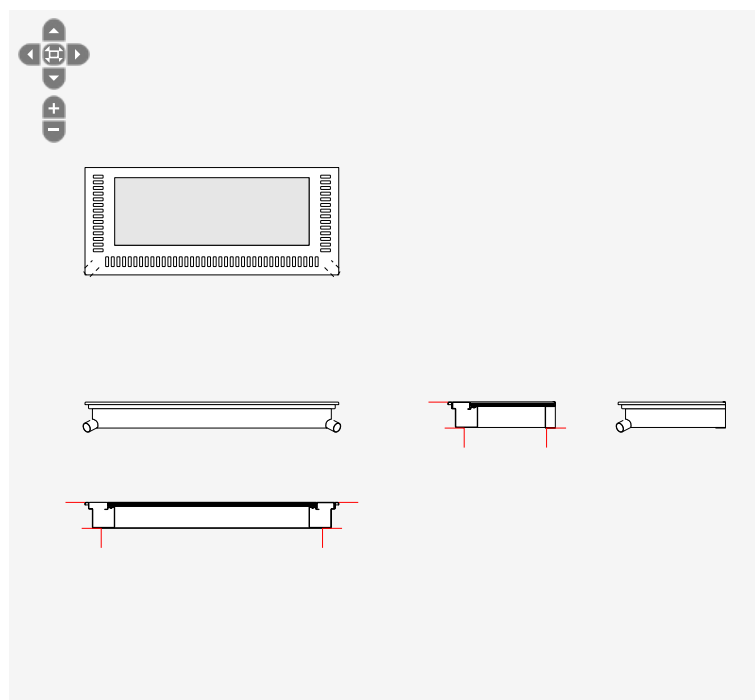

Daglicht koekoek prefab koekoek Techcomlight - Lucernario XS55

Eigenschappen

➤ afdekking	raam met randrooster vast raam Techcomlight - Lucernario
breedte (mm)	1300
diepte (mm)	550
hoogte (mm)	130
kenmerkende grondstof	RVS
NL-SfB tabel 1	31.20
serie	Lucernario
type	XS55
garantieperiode (jaar)	7
hoeveelheid	1
IFCClass	IFCBUILDINGELEMENTPROXY
merk	Techcomlight
STABU2	30.38.59

CAD-tekening

Foto's

Vrije bestektekst

daglicht koekoek prefab koekoek Techcomlight - Lucernario XS55

breedte: 1300 mm

diepte: 550 mm

garantieperiode: 7 jaar

hoogte: 130 mm

De Lucernario kan worden toegepast bij de aanleg van een stoep of terras met daarin een koekoek. Ook ideaal voor toepassingen in de tuin of op prefab koekoeken van beton of kunststof. De Lucernario heeft een constructie van roestvrij staal met een hoog draagvermogen en is eenvoudig aan te passen aan verschillende situaties. Dankzij de afvoerbuizen aan de voorzijde kan regenwater worden afgevoerd naar het riool zodat de koekoek en de kelderramen schoon en droog blijven.

Afmetingen

L65:

- product afmetingen: 65 x 190 x 13 cm
- lichtdoorlatend gedeelte: 44,6 x 159,6 cm
- afmeting sparing koekoek (moet liggen tussen): 45-57 x 160–174 cm

M65:

- product afmetingen: 65 x 170 x 13 cm
- lichtdoorlatend gedeelte: 44,6 x 139,6 cm
- afmeting sparing koekoek (moet liggen tussen): 45-57 x 140–154 cm