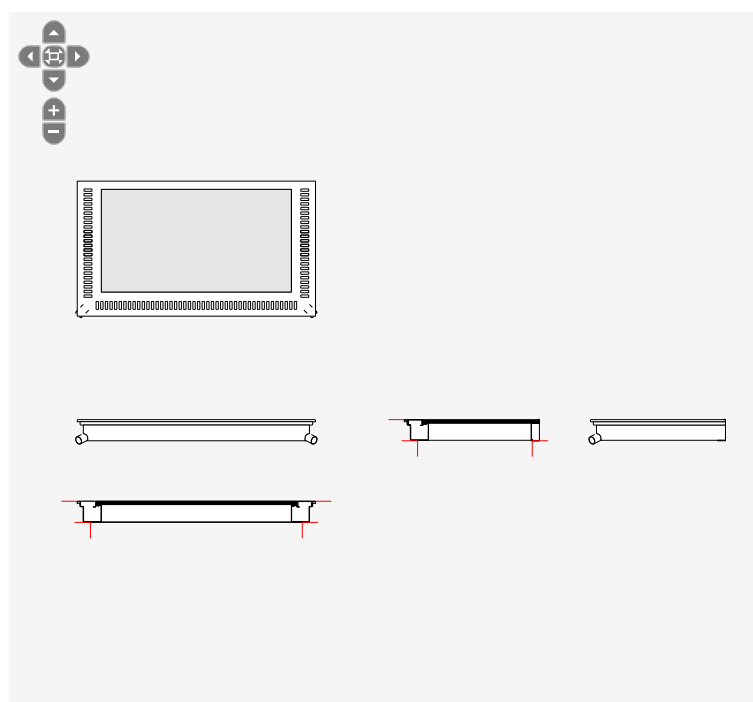

Daglicht koekoek prefab koekoek Techcomlight - Lucernario S85

Eigenschappen

➤ afdekking	raam met randrooster vast raam Techcomlight - Lucernario
breedte (mm)	1500
diepte (mm)	850
hoogte (mm)	130
kenmerkende grondstof	RVS
NL-SfB tabel 1	31.20
serie	Lucernario
type	S85
garantieperiode (jaar)	7
hoeveelheid	1
IFCClass	IFCBUILDINGELEMENTPROXY
merk	Techcomlight
STABU2	30.38.59

CAD-tekening

Foto's

Vrije bestektekst

daglicht koekoek prefab koekoek Techcomlight - Lucernario S85

breedte: 1500 mm

diepte: 850 mm

garantieperiode: 7 jaar

hoogte: 130 mm

Afmetingen

L65:

- product afmetingen: 65 x 190 x 13 cm
- lichtdoorlatend gedeelte: 44,6 x 159,6 cm
- afmeting sparing koekoek (moet liggen tussen): 45-57 x 160–174 cm

M65:

- product afmetingen: 65 x 170 x 13 cm
- lichtdoorlatend gedeelte: 44,6 x 139,6 cm
- afmeting sparing koekoek (moet liggen tussen): 45-57 x 140–154 cm

S65:

- product afmetingen: 65 x 150 x 13 cm
- lichtdoorlatend gedeelte: 44,6 x 119,6 cm
- afmeting sparing koekoek (moet liggen tussen): 45-57 x 120–134 cm

S85:

- product afmetingen: 85 x 150 x 13 cm
- lichtdoorlatend gedeelte: 64,6 x 119,6 cm
- afmeting sparing koekoek (moet liggen tussen): 65-77 x 120–134 cm