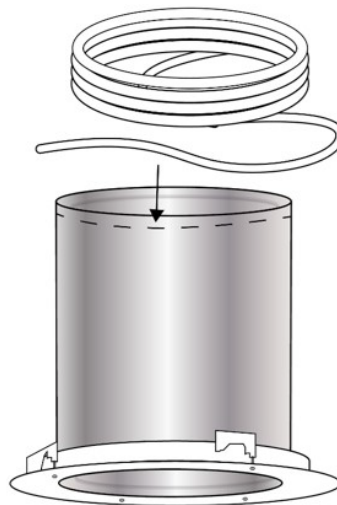

Installatie instructie

Afsluitstrip

Powerdaylight Ø 25 cm artikelnummer S600780-25

Powerdaylight Ø 35 cm artikelnummer S600860-35

Plak de afsluitstrip vlak onder de bovenkant van de onderbuis. Gebruik de gehele afsluitstrip.

Plak de afsluitstrip naar beneden toe strak tegen elkaar aan.

Let op: deze handeling moet worden uitgevoerd bij de bovenste verlengbuis in het geval van toepassing van extra verlengbuizen.

Versie: 2023-01