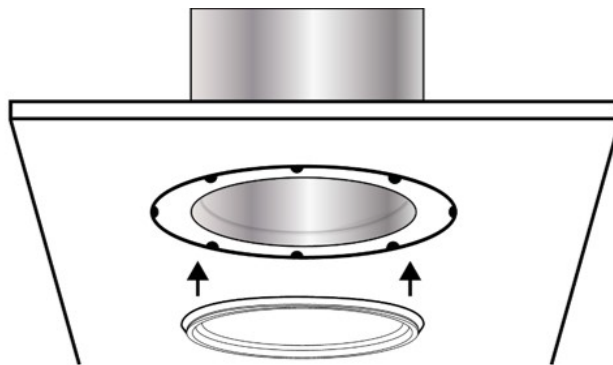

Installatie instructie

natural effect lens rond

Powerdaylight Ø 25 cm artikelnummer S420645-25

Powerdaylight Ø 35 cm artikelnummer S420665-35

Druk de Natural Effect Lens (met het lipje naar beneden) met de zwarte rubberen band in de plafondring.

Het lipje van de Natural Effect Lens zorgt ervoor dat later de lens gemakkelijk verwijderd kan worden.

Versie: 2023-01