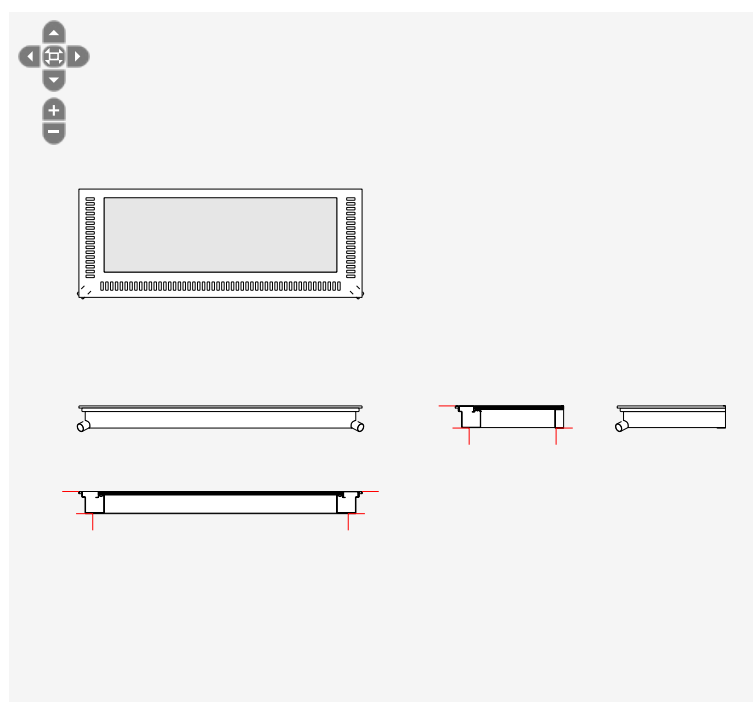

Daglicht koekoek prefab koekoek Techcomlight - Lucernario M65

Eigenschappen

➤ afdekking	raam met randrooster vast raam Techcomlight - Lucernario
breedte (mm)	1700
diepte (mm)	650
hoogte (mm)	130
kenmerkende grondstof	RVS
NL-SfB tabel 1	31.20
serie	Lucernario
type	M65
garantieperiode (jaar)	7
hoeveelheid	1
IFCClass	IFCBUILDINGELEMENTPROXY
merk	Techcomlight
STABU2	30.38.59

CAD-tekening

Foto's

Vrije bestektekst

daglicht koekoek prefab koekoek Techcomlight - Lucernario M65

breedte: 1700 mm

diepte: 650 mm

garantieperiode: 7 jaar

hoogte: 130 mm

Afmetingen

L65:

- product afmetingen: 65 x 190 x 13 cm
- lichtdoorlatend gedeelte: 44,6 x 159,6 cm
- afmeting sparing koekoek (moet liggen tussen): 45-57 x 160–174 cm

M65:

- product afmetingen: 65 x 170 x 13 cm
- lichtdoorlatend gedeelte: 44,6 x 139,6 cm
- afmeting sparing koekoek (moet liggen tussen): 45-57 x 140–154 cm

S65:

- product afmetingen: 65 x 150 x 13 cm
- lichtdoorlatend gedeelte: 44,6 x 119,6 cm
- afmeting sparing koekoek (moet liggen tussen): 45-57 x 120–134 cm

S85:

- product afmetingen: 85 x 150 x 13 cm
- lichtdoorlatend gedeelte: 64,6 x 119,6 cm
- afmeting sparing koekoek (moet liggen tussen): 65-77 x 120–134 cm